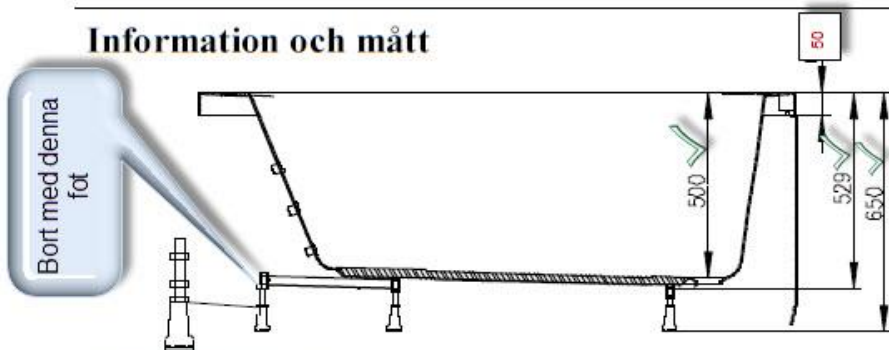

## Information och mått

Fotens justeringsmån ca 30mm.  
OBS – kan variera beroende på golvet's fall.

Badrumsgruppen

Fältspatsvägen 1, Se-511 91 Skene  
Tel 0320-790 500, www.westerbergs.com