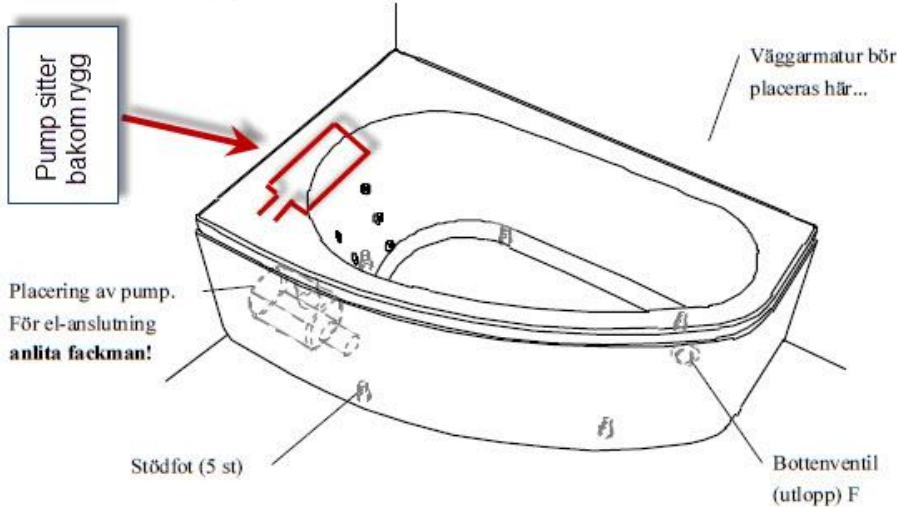

## Information och mått

Fotens justeringsmån ca 30mm.  
OBS – kan variera beroende på golvet's fall.

Badrumsgruppen

Fältspatsvägen 1, Se-511 91 Skene  
Tel 0320-790 500, www.westerbergs.com