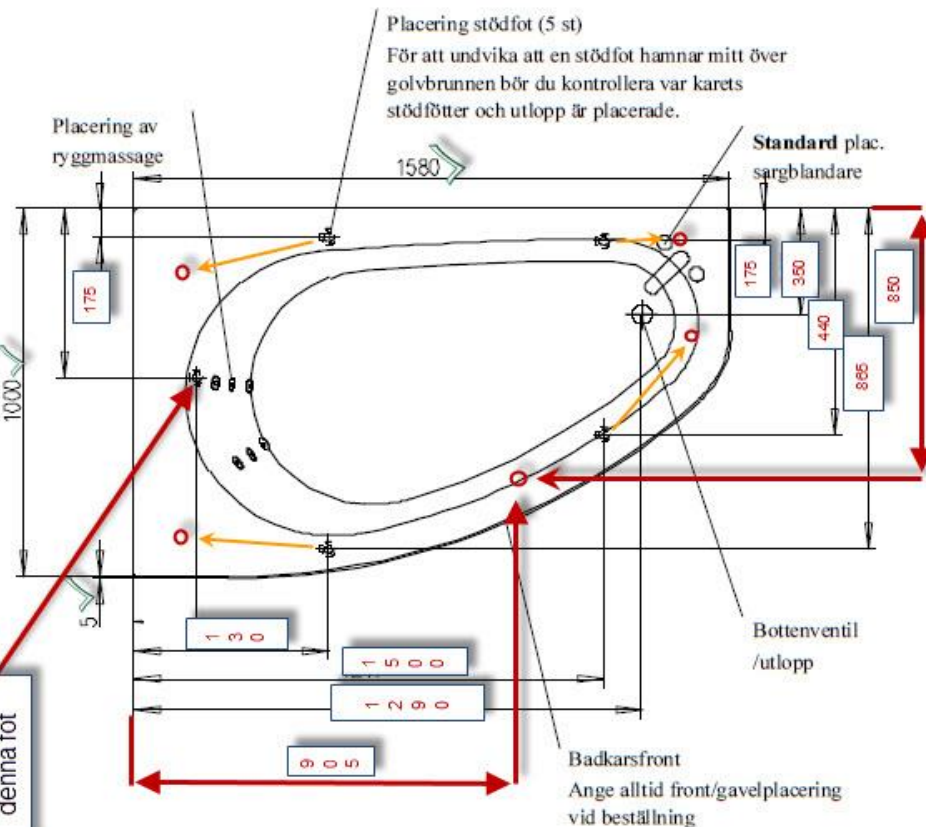

# Produktblad

## Information och mått

Fotens justeringsmån ca 30mm.  
OBS – kan variera beroende på golvet's fall.

Badrumsgruppen

Fältspatsvägen 1, Se-511 91 Skene  
Tel 0320-790 500, www.westerbergs.com

## Florence H 160 x 100

Finns i både höger & vänster

Karet har en förstärkt bottenplatta och elgalvaniserat benstativ för att förhindra rostangrepp. Justerbara fötter gör det lätt att passa in karet på alla golv. Karet levereras med komplett avloppssats.